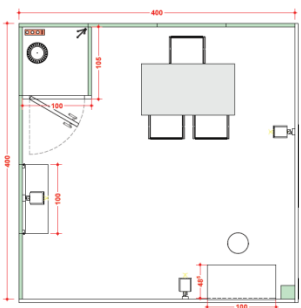

### ST185 ipotesi da 16 mq con 1 lato aperto

### ST185 ipotesi da 16 mq con 2 lati aperti

#### STRUTTURA

Moquette rosso scuro con nylon di protezione  
Pannelli cm 300 H in legno tintecciato bianco  
Fascione perimetrale cm 40 H in legno tintecciato bianco  
Colonne cm 20x20 in legno tintecciato bianco  
Ripostiglio cm 100x100 con porta a battente chiudibile a chiave

#### ARREDO

Nr. 1 tavolo rettangolare cm 135x75  
Nr. 3 sedie bianche  
Nr. 3 mensole cm 100x30 fissate su cremagliera esterna  
montate a cm 110, 140 e 170 da terra - per eventuali spostamenti,  
contattare BF Servizi entro il 15 Dicembre 2021  
Nr. 1 desk bianco cm 100x48,5x100 H - fronte graficizzabile cm 100x98,5 H (a pagamento)  
Nr. 1 sgabello  
Nr. 1 appendiabiti  
Nr. 1 cestino