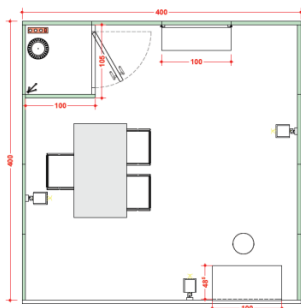

### ST185 ipotesi da 16 mq con 1 lato aperto

### ST185 ipotesi da 16 mq con 2 lati aperti

#### STRUTTURA

Moquette rosso scuro con nylon di protezione  
Pannelli cm 300 H in legno tintecciato bianco  
Fascione perimetrale cm 40 H in legno tintecciato bianco  
Colonne cm 20x20 in legno tintecciato bianco  
Ripostiglio cm 100x100 con porta a battente chiudibile a chiave

#### ARREDO

Nr. 1 tavolo rettangolare cm 135x75  
Nr. 3 sedie bianche  
Nr. 3 mensole cm 100x30 fissate su cremagliera esterna  
montate a cm 110, 140 e 170 da terra - per eventuali spostamenti,  
contattare BF Servizi entro il 15 Dicembre 2021  
Nr. 1 desk bianco cm 100x48,5x100 H - fronte graficizzabile cm 100x98,5 H (a pagamento)  
Nr. 1 sgabello  
Nr. 1 appendiabiti  
Nr. 1 cestino